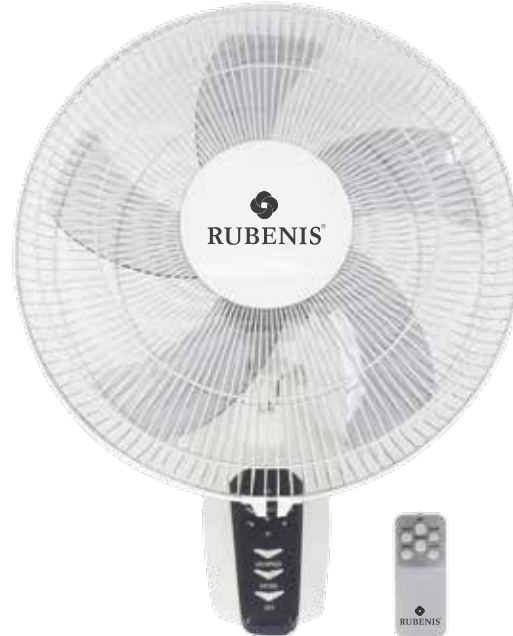

RBSR-80___16 inch (40 cm) Dekoratif Duvar Vantilatörü

16 inch (40 cm) Dekoratif Duvar Vantilatörü
Uzaktan Kumandalı
5 pervane
Geniş salınım açısı
Şık tasarım
Konforlu stil ve fonksiyonlar
Ayarlanabilir fonksiyonel hız tuşları
Kaliteli motor
Korumalı çift halkalı ızgara
Maksimum güvenli kullanım
75W Motor Gücü
220-240V / 50Hz Voltaj Elektrik Gücü
Renk: Beyaz

Koli İçi Adet: ???
Adet Barkod No: 8680562469044
Koli Barkod No: 8680562469181