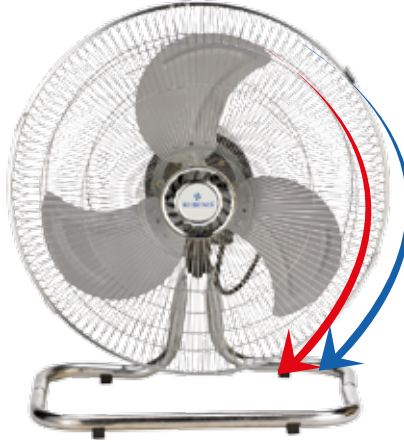

Tek Bir Aparat ile Duvara Monte Ederek
Duvar Vantilatörü Olarak Kullanabilirsiniz