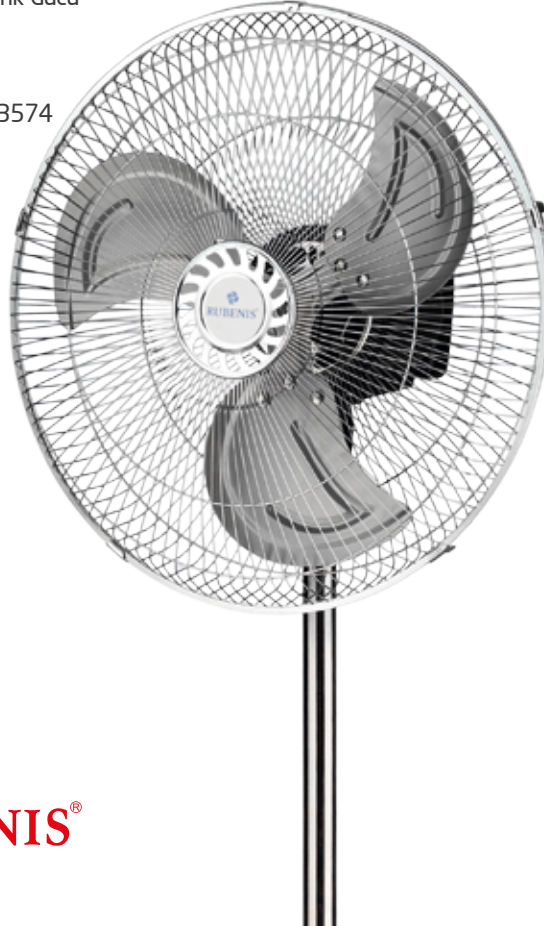

RUBENIS®

Sağlıklı Doğal Serinlik

**ÜRÜN
KATALOĞU**

RUBENIS®

Sağlıklı Doğal Serinlik

RBA-05___16 inch (40 cm) Simit Ayaklı Vantilatör

16 inch (40 cm) Ayaklı Vantilatör
Korumalı Metal Izgara ve Yüksek Kaliteli PVC Pervane
Düşük Ses, Güvenlikli Maksimum Kullanım
Ultra-Geniş Doğal Salınım Modu
Kullanışlı ve Şık Tasarım
3 Farklı Hız Ayarı (Düşük-Orta-Yüksek)
Kontrol Işığı
55W Motor Gücü
220V~50Hz Voltaj Elektrik Gücü
Renk: Beyaz/Mavi - Beyaz/Gri

Koli İçi Adet: 6
Beyaz/Gri Barkod No : 8680562438958
Beyaz/Mavi Barkod No: 8680562438941

RBS-15___16 inch (40cm) Sanayi Tipi Ayaklı Vantilatör

16 inch (40 cm) Ayaklı Çelik Vantilatör
Yüksek motor hızı
Ultra geniş salınım açısı
Şık tasarım
Konforlu stil ve fonksiyonlar
3 hız seçeneği
Kaliteli motor
Korumalı metal ızgara
Güçlendirilmiş metal pervane
Düşük ses
Maksimum güvenli kullanım
55W Motor Gücü
220V~50Hz Voltaj Elektrik Gücü
Renk: Gümüş

Koli İçi Adet: 6
Barkod No: 8680562403574

 **RUBENIS®**

RBA-SR31___16 inch (40cm) 4 Yön Salımlı Ayaklı Sarhoş Vantilatör

40 cm (16") Sarhoş Vantilatör

Yüksek motor hızı

Ürün üstün özelliği:

Yukarı - Aşağı - Sağa - Sola olmak üzere, 4 salımlı hareket fonksiyonu

Maksimum güvenli kullanım

Zaman ayarlı

230V / 50Hz / 55W

Koli İçi Adet: 3

Barkod No: 8680562448445

PRV1745__16 inch (40cm) Ayaklı Vantilatör Seti

16 inch (40 cm) Ayaklı Vantilatör Seti
3'ü bir arada kullanım özelliği
7.5 saat zamanlayıcı
5'li pervane
Uzaktan kumanda
Yuvarlak taban
Yüksek motor hızı
Ultra geniş salınım açısı
Şık tasarım
Konforlu stil ve fonksiyonlar
3 hız seçeneği
Kaliteli motor
Korumalı ızgara
Güçlendirilmiş metal pervane
Düşük ses
Maksimum güvenli kullanım
55W Motor Gücü
220V~50Hz Voltaj Elektrik Gücü