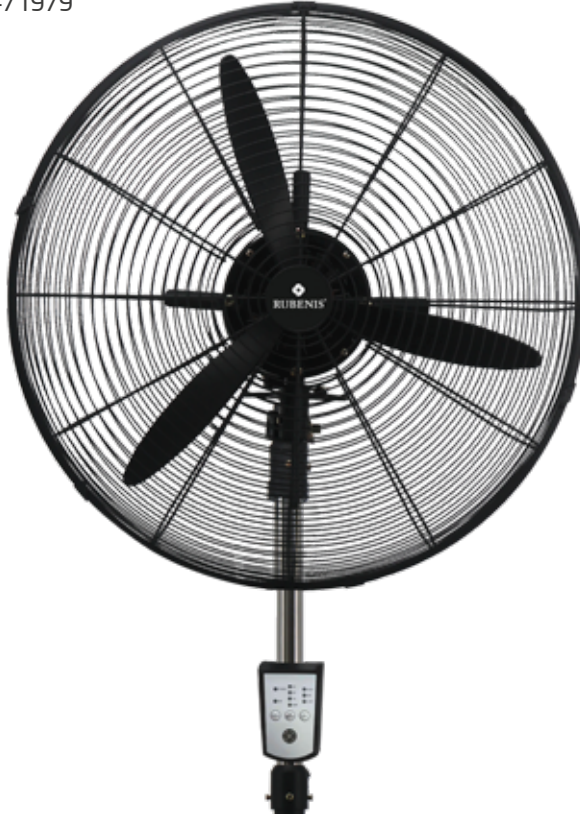

RUBENIS®

Sağlıklı Doğal Serinlik

**ÜRÜN
KATALOĞU**

RUBENIS®

Sağlıklı Doğal Serinlik

RBA-05___16 inch (40 cm) Simit Ayaklı Vantilatör

16 inch (40 cm) Ayaklı Vantilatör
Korumalı Metal Izgara ve Yüksek Kaliteli PVC Pervane
Düşük Ses, Güvenlikli Maksimum Kullanım
Ultra-Geniş Doğal Salınım Modu
Kullanışlı ve Şık Tasarım
3 Farklı Hız Ayarı (Düşük-Orta-Yüksek)
Kontrol Işığı
55W Motor Gücü
220V~50Hz Voltaj Elektrik Gücü
Renk: Beyaz/Mavi - Beyaz/Gri

18 inch (46 cm) Ayaklı Çelik Vantilatör
Yüksek motor hızı
Çok güçlü üfleme performansı
360 Derece
Sağa, sola, yukarı ve aşağı salınım özelliği
Şık tasarım
Konforlu stil ve fonksiyonlar
3 hız seçeneği
Kaliteli motor
Korumalı metal ızgara
Güçlendirilmiş metal pervane
Sessiz çalışma
Maksimum güvenli kullanım
90W Motor Gücü
220V~50Hz Voltaj Elektrik Gücü
Renk: Siyah

Barkod No: 8680562450530

 **RUBENIS®**

RBS-500 PLUS__20 inch (51 cm) Sanayi Tipi Ayaklı Vantilatör

20 inch (51 cm) Sanayi Tipi Ayaklı Vantilatör
Güçlü ve yüksek motor hızı
120x102x14mm kaliteli alüminyum motor
Ultra geniş salınım
Şık tasarım
Konforlu stil ve fonksiyonlar
3 hız seçeneği
3 alüminyum pervane
7 kg plastik taban
Korumalı ızgara
Uzaktan kumandalı
Maksimum güvenli kullanım
220W Motor Gücü
220-240V / 50Hz Voltaj Elektrik Gücü
Renk: Siyah

Koli İçi Adet: ???
Barkod No: 8680562471979

Geniş Hacimde
Yüksek Serinlik
Performansı

RBS-600 PLUS__26 inch (66 cm) Sanayi Tipi Ayaklı Vantilatör

26 inch (66 cm) Sanayi Tipi Ayaklı Vantilatör
Güçlü ve yüksek motor hızı
120x102x16mm kaliteli alüminyum motor
Ultra geniş salınım
Şık tasarım
Konforlu stil ve fonksiyonlar
3 hız seçeneği
3 alüminyum pervane
7 kg plastik taban
Korumalı ızgara
Uzaktan kumandalı
Maksimum güvenli kullanım
220W Motor Gücü
220-240V / 50Hz Voltaj Elektrik Gücü
Renk: Siyah