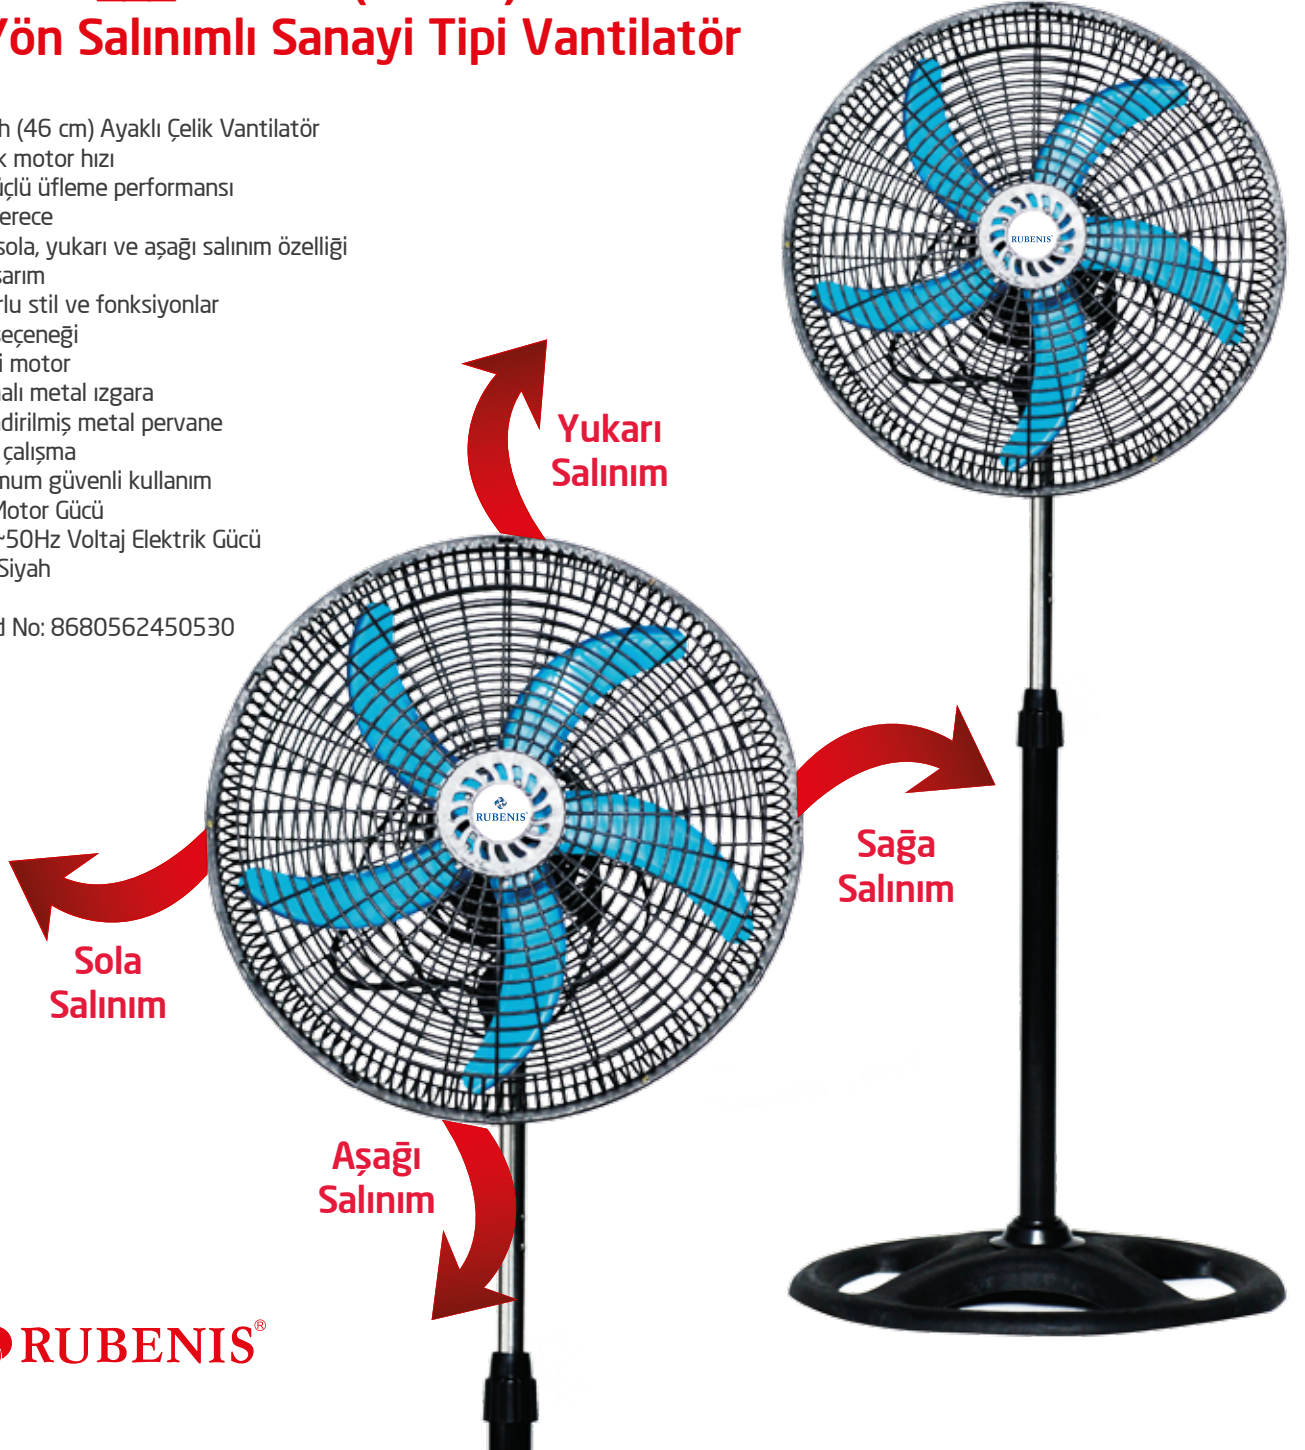

RBS-35___18 inch (46 cm) 4 Yön Salınlı Sanayi Tipi Vantilatör

18 inch (46 cm) Ayaklı Çelik Vantilatör
Yüksek motor hızı
Çok güçlü üfleme performansı
360 Derece
Sağa, sola, yukarı ve aşağı salınım özelliği
Şık tasarım
Konforlu stil ve fonksiyonlar
3 hız seçeneği
Kaliteli motor
Korumalı metal ızgara
Güçlendirilmiş metal pervane
Sessiz çalışma
Maksimum güvenli kullanım
90W Motor Gücü
220V~50Hz Voltaj Elektrik Gücü
Renk: Siyah

Barkod No: 8680562450530

RUBENIS®