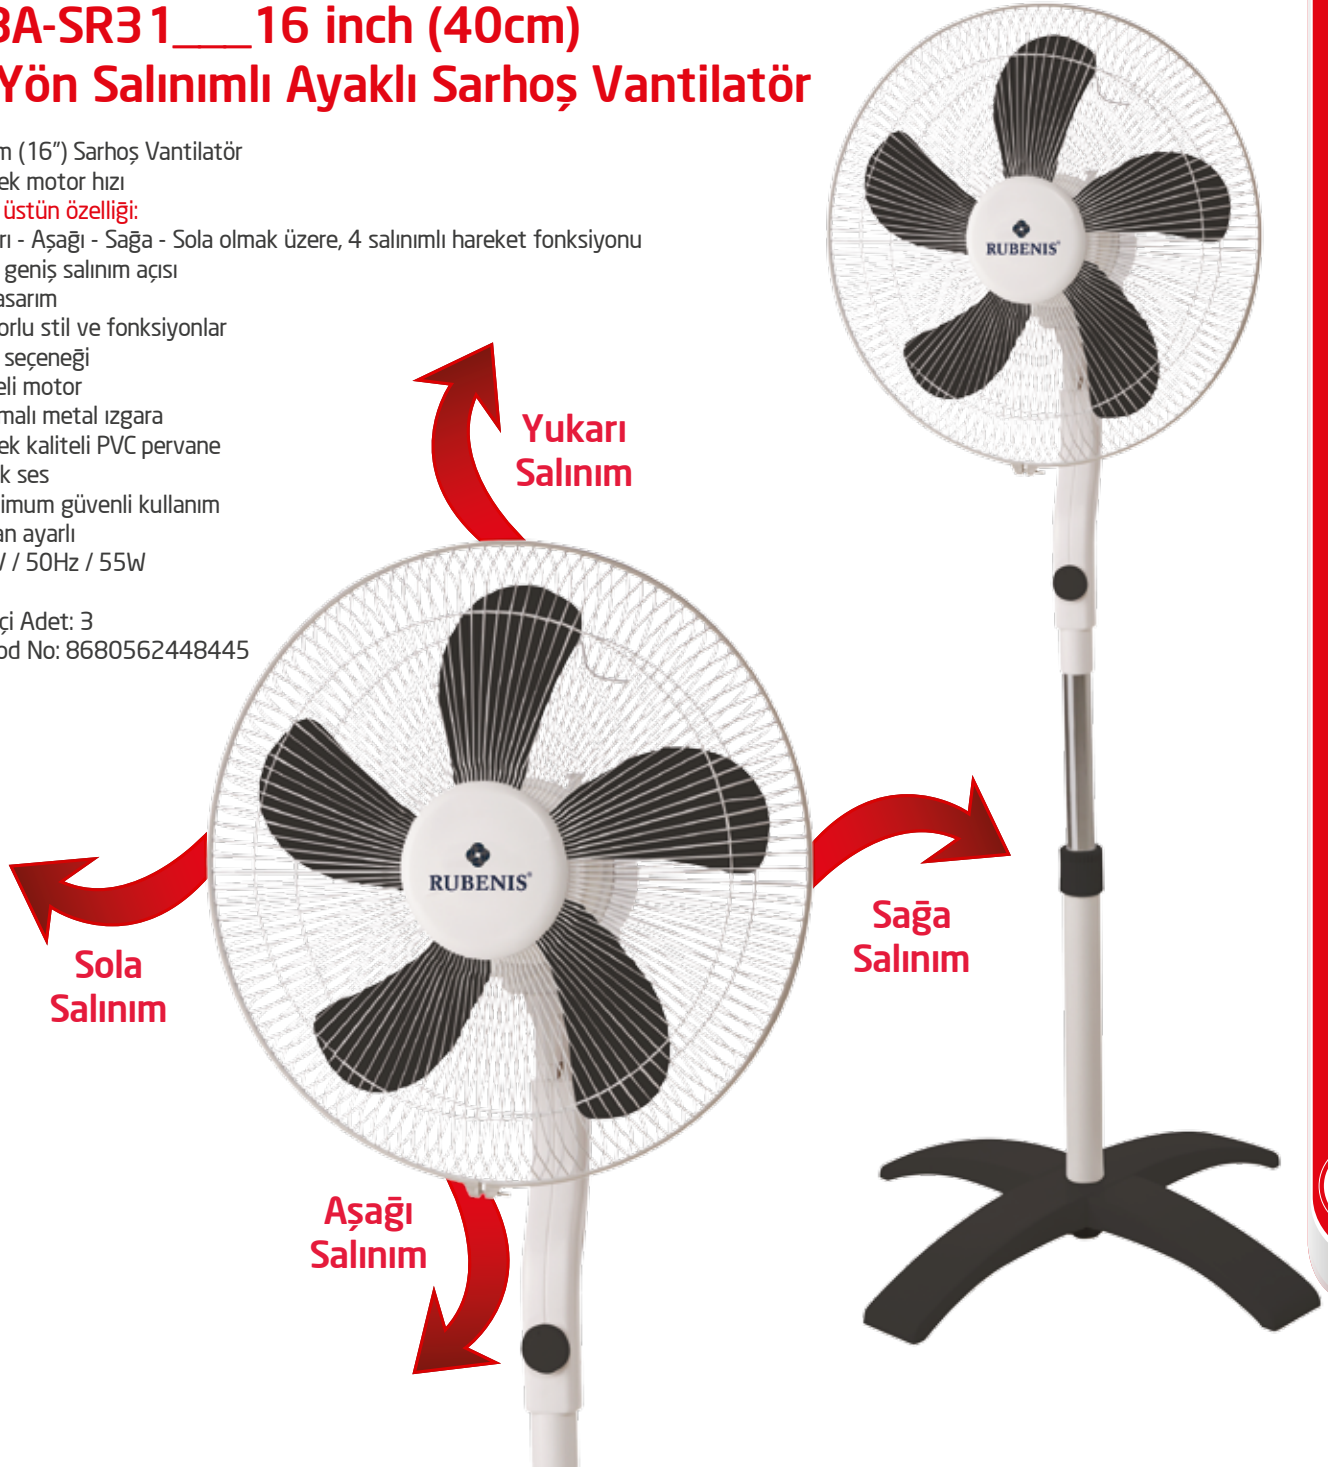

RUBENIS®

Sağlıklı Doğal Serinlik

**ÜRÜN
KATALOĞU**

RUBENIS®

Sağlıklı Doğal Serinlik

RBA-05___16 inch (40 cm) Simit Ayaklı Vantilatör

16 inch (40 cm) Ayaklı Vantilatör
Korumalı Metal Izgara ve Yüksek Kaliteli PVC Pervane
Düşük Ses, Güvenlikli Maksimum Kullanım
Ultra-Geniş Doğal Salınım Modu
Kullanışlı ve Şık Tasarım
3 Farklı Hız Ayarı (Düşük-Orta-Yüksek)
Kontrol Işığı
55W Motor Gücü
220V~50Hz Voltaj Elektrik Gücü
Renk: Beyaz/Mavi - Beyaz/Gri

Koli İçi Adet: 6
Beyaz/Gri Barkod No : 8680562438958
Beyaz/Mavi Barkod No: 8680562438941

RBS-15___16 inch (40cm) Sanayi Tipi Ayaklı Vantilatör

16 inch (40 cm) Ayaklı Çelik Vantilatör
Yüksek motor hızı
Ultra geniş salınım açısı
Şık tasarım
Konforlu stil ve fonksiyonlar
3 hız seçeneği
Kaliteli motor
Korumalı metal ızgara
Güçlendirilmiş metal pervane
Düşük ses
Maksimum güvenli kullanım
55W Motor Gücü
220V~50Hz Voltaj Elektrik Gücü
Renk: Gümüş

Maksimum güvenli kullanım

Zaman ayarlı

230V / 50Hz / 55W

Koli İçi Adet: 3

Barkod No: 8680562448445

PRV1745__16 inch (40cm) Ayaklı Vantilatör Seti

16 inch (40 cm) Ayaklı Vantilatör Seti
3'ü bir arada kullanım özelliği
7.5 saat zamanlayıcı
5'li pervane
Uzaktan kumanda
Yuvarlak taban
Yüksek motor hızı
Ultra geniş salınım açısı
Şık tasarım
Konforlu stil ve fonksiyonlar
3 hız seçeneği
Kaliteli motor
Korumalı ızgara
Güçlendirilmiş metal pervane
Düşük ses
Maksimum güvenli kullanım
55W Motor Gücü
220V~50Hz Voltaj Elektrik Gücü